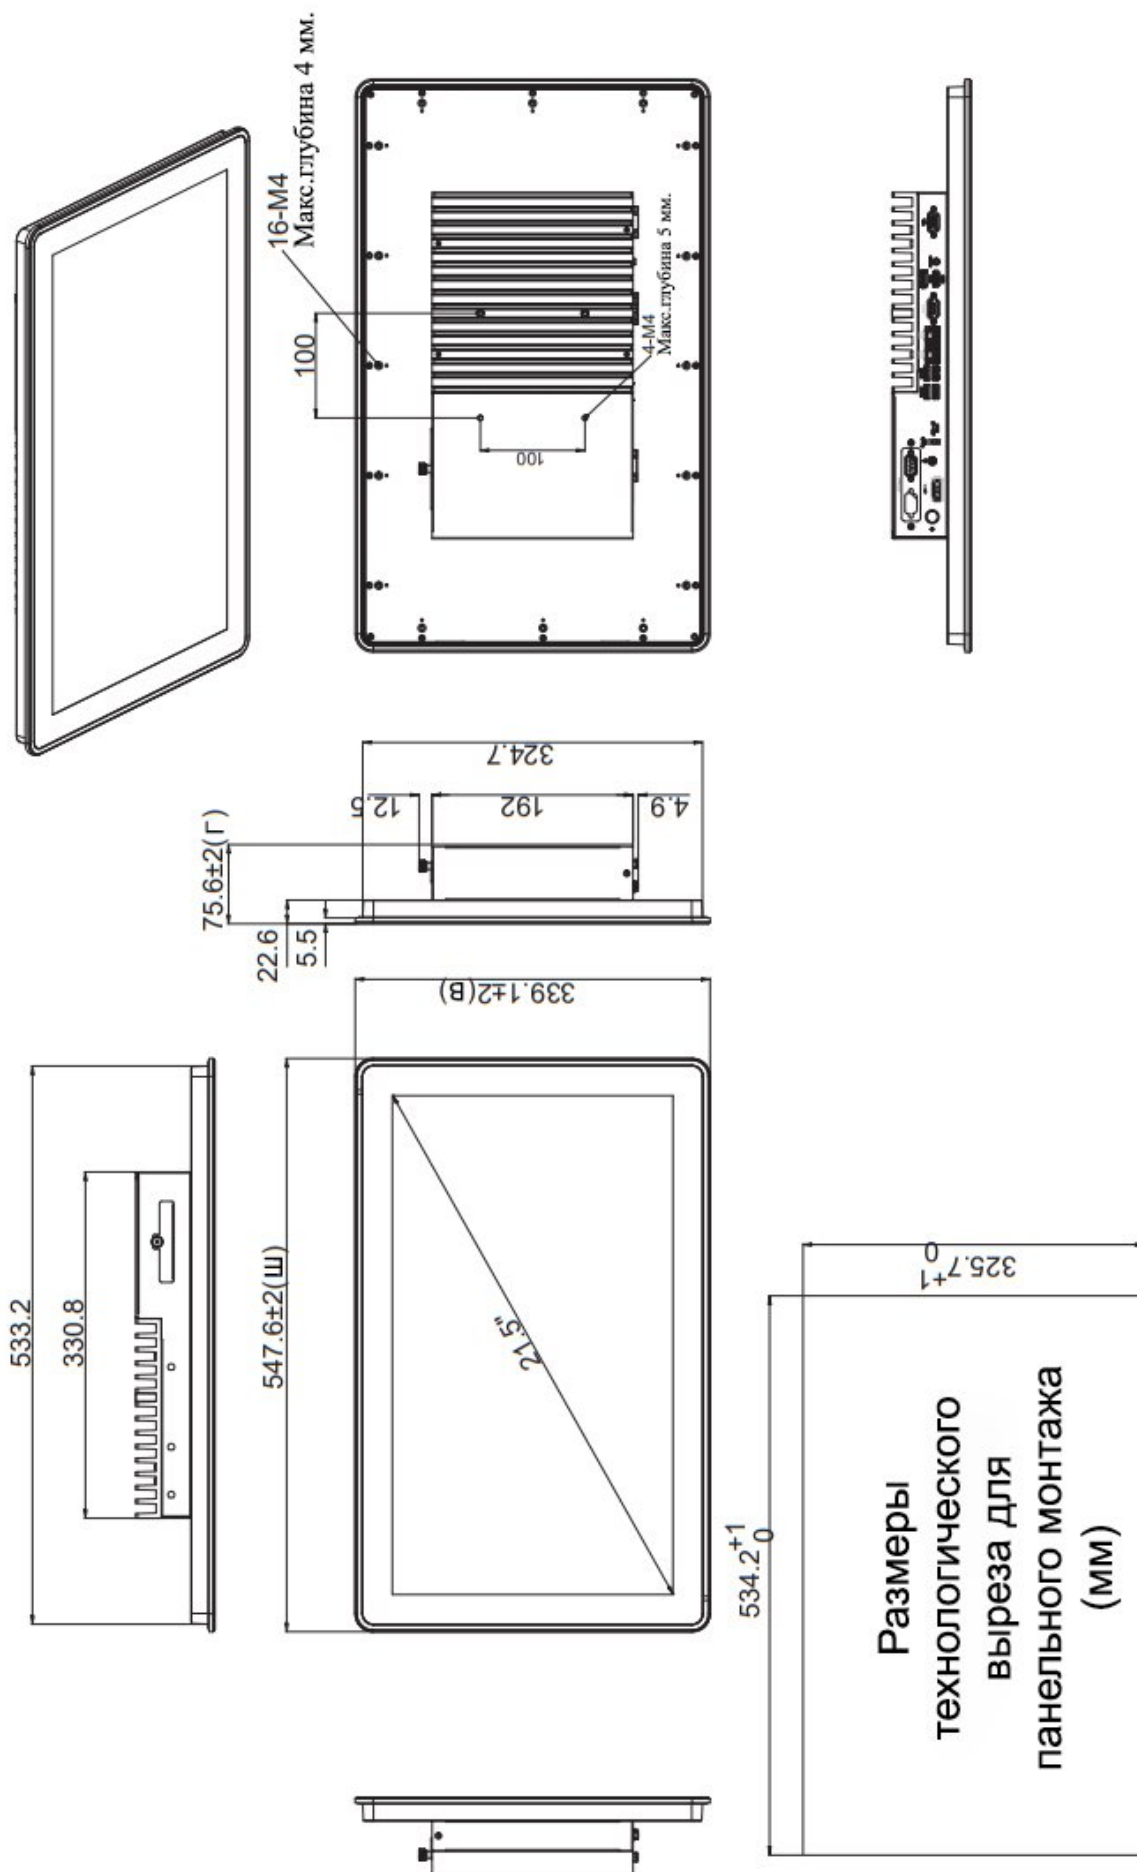

Размеры и габариты