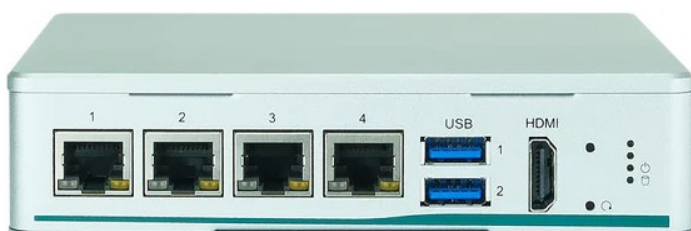

Внешний вид