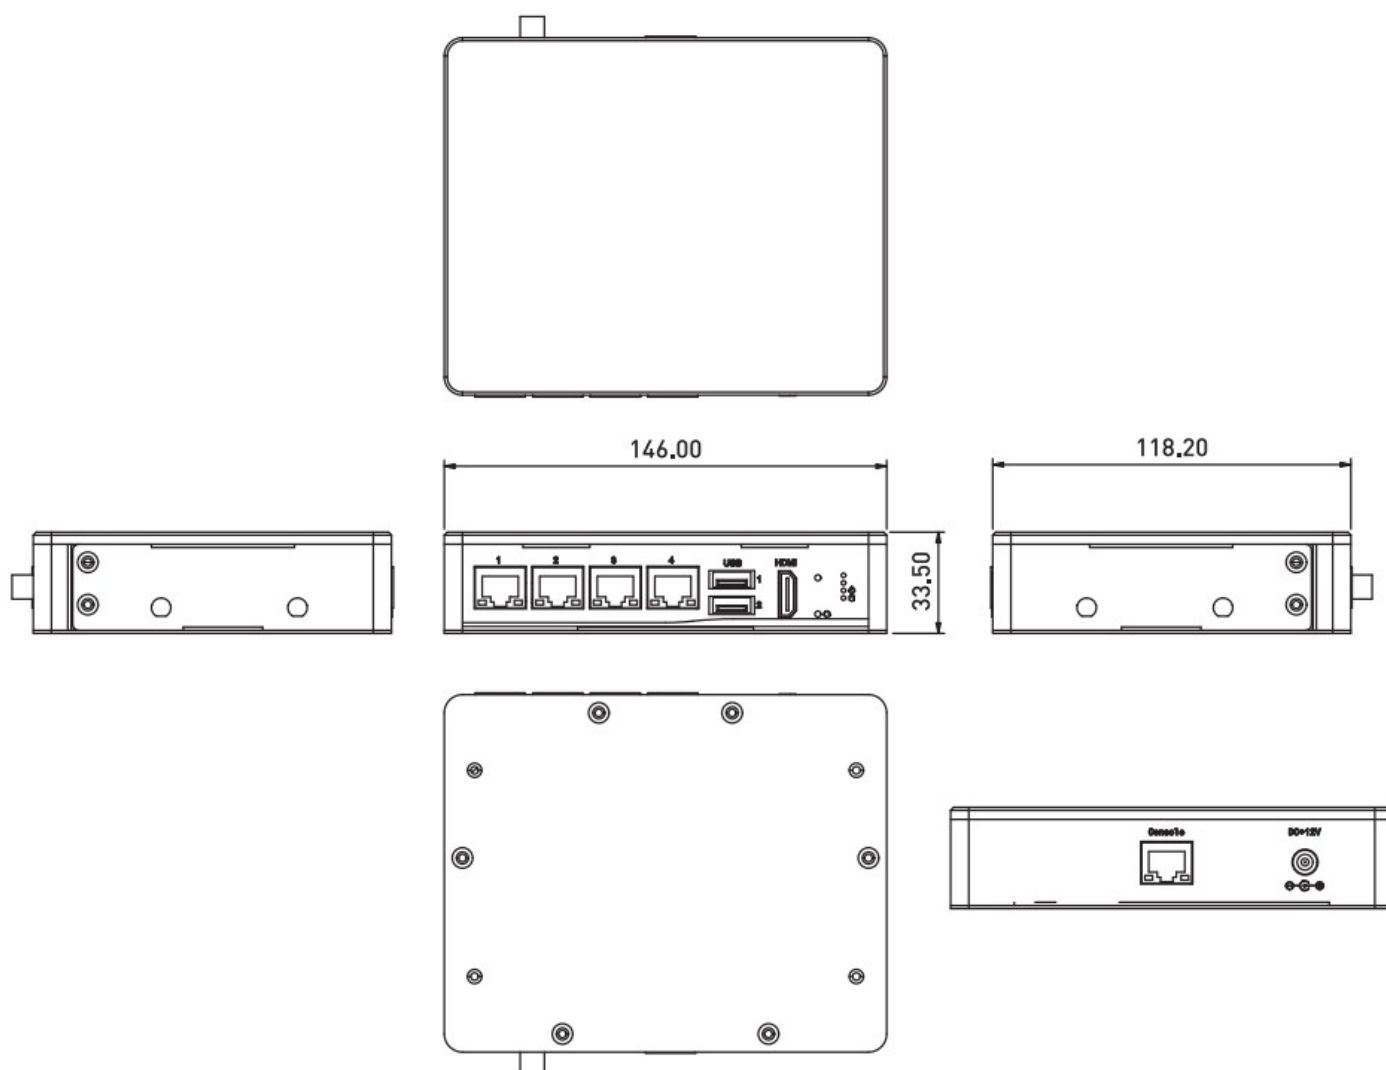

Комплектация

Диск с драйверами – 1 шт.

Паспорт изделия - 1 шт.

Гарантийный талон – 1 шт.

Блок питания - 1 шт.