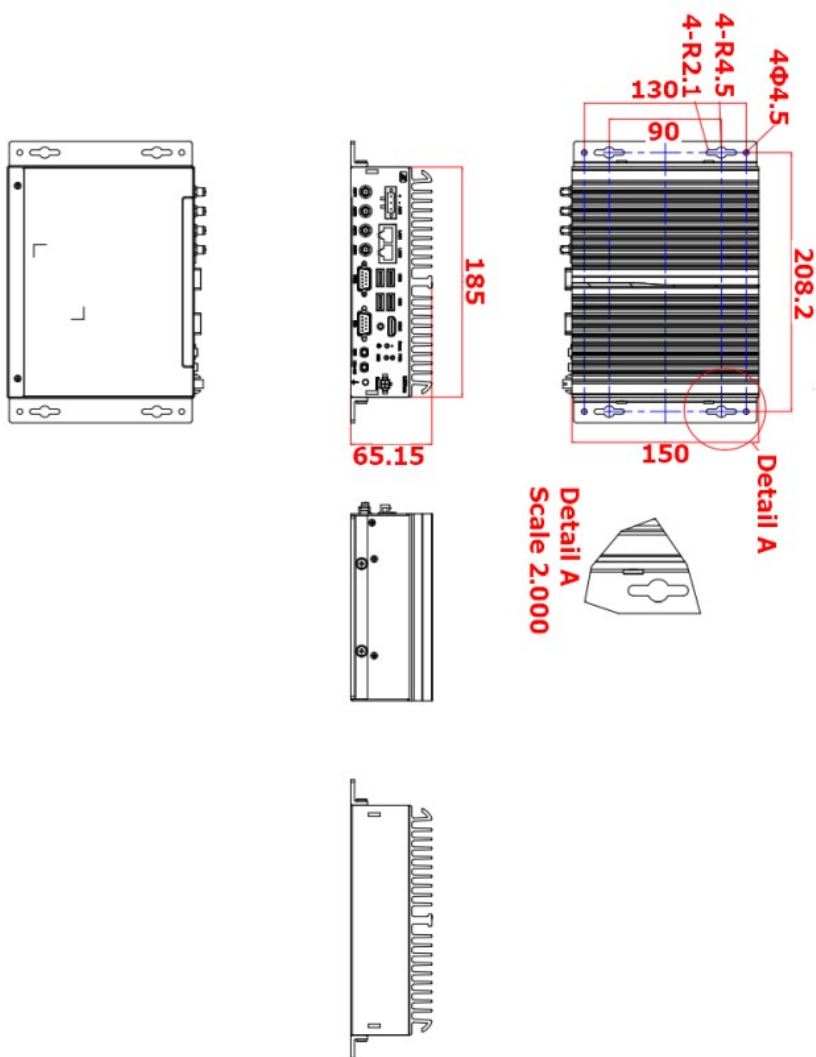

Размеры и габариты

Комплектация

Диск с драйверами – 1 шт. (по запросу)

Паспорт изделия - 1 шт.

Гарантийный талон – 1 шт.

Блок питания - 1 шт.