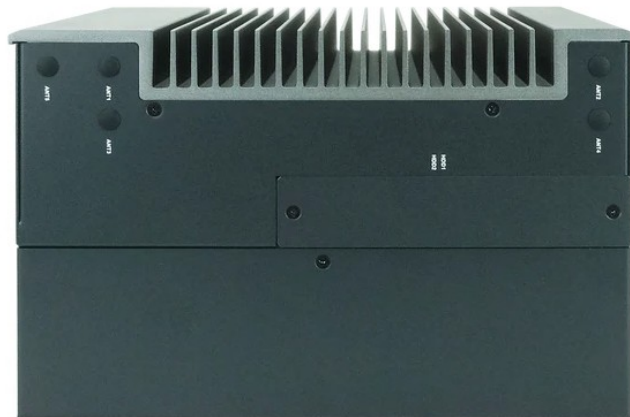

Внешний вид