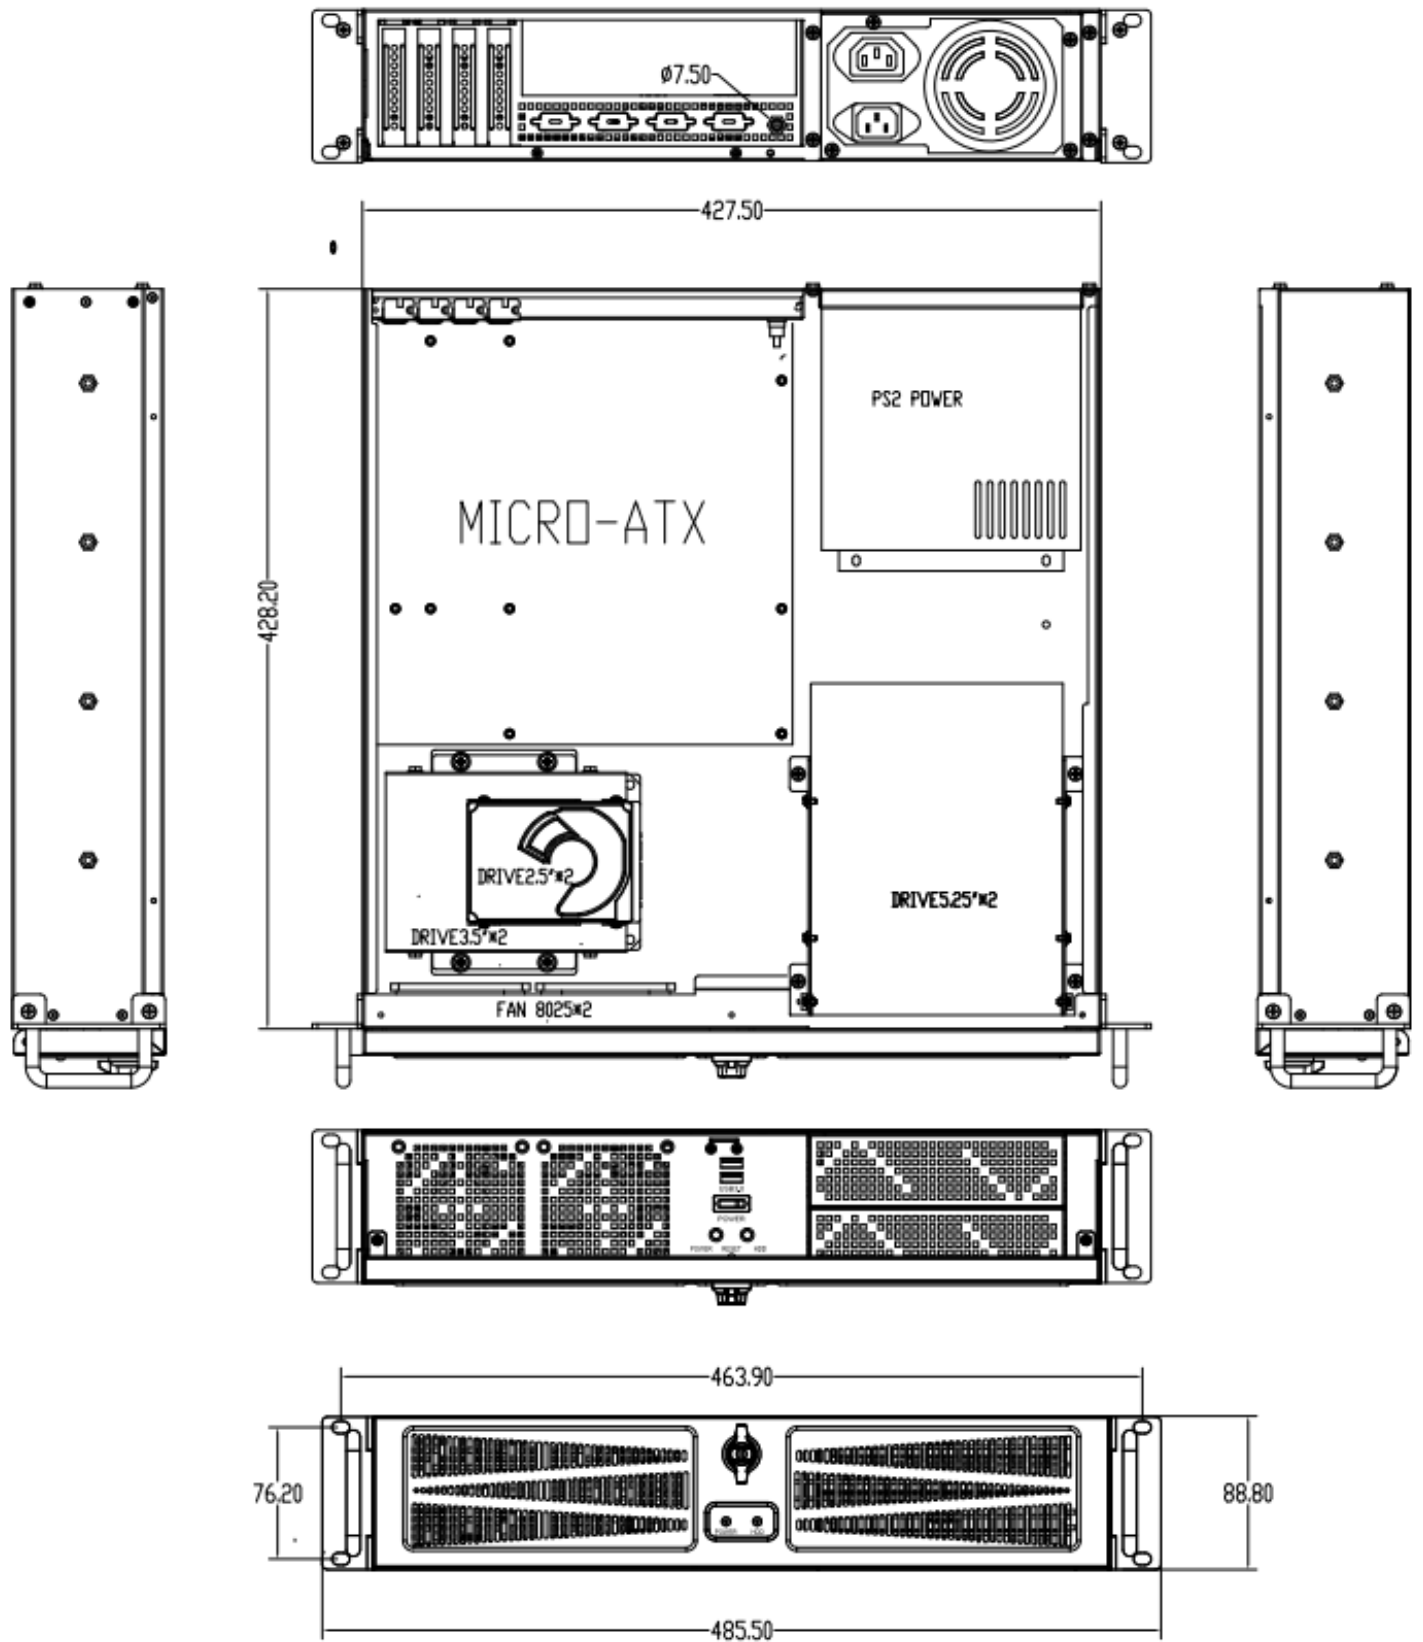

iROBO-2000-20i3-G4

Основные особенности

- Металлический 2U корпус
- Монтаж в 19" стойку
- Поддержка процессоров 8-го/9-го поколений Intel Pentium/Core-i3/i5/i7
- Широкий набор портов ввода-вывода
- Высокая наработка на отказ
- Комплектация паспортом на русском языке
- Наличие сертификата соответствия таможенного союза

Программное обеспечение

Совместимость с ОС: Windows 10, Astra Linux, ALT Linux, Windows 11, РЕД ОС

Габариты и вес

Ширина: 482 мм
Высота: 88 мм
Глубина: 357 мм
Вес: 9 кг

Условия эксплуатации

Температура эксплуатации: 0 ... 45 °C
Влажность: 5 ... 95 %
Вибрация: 2.5G (пик-пик), 15...500Гц
Удар: 10G (11мс)

Стандарты и сертификаты

Сертификаты: Сертификат Таможенного союза (EAC)

Внешний вид

Размеры и габариты

Комплектация

Паспорт изделия - 1 шт.

Гарантийный талон – 1 шт.

Кабель питания - 1 шт.