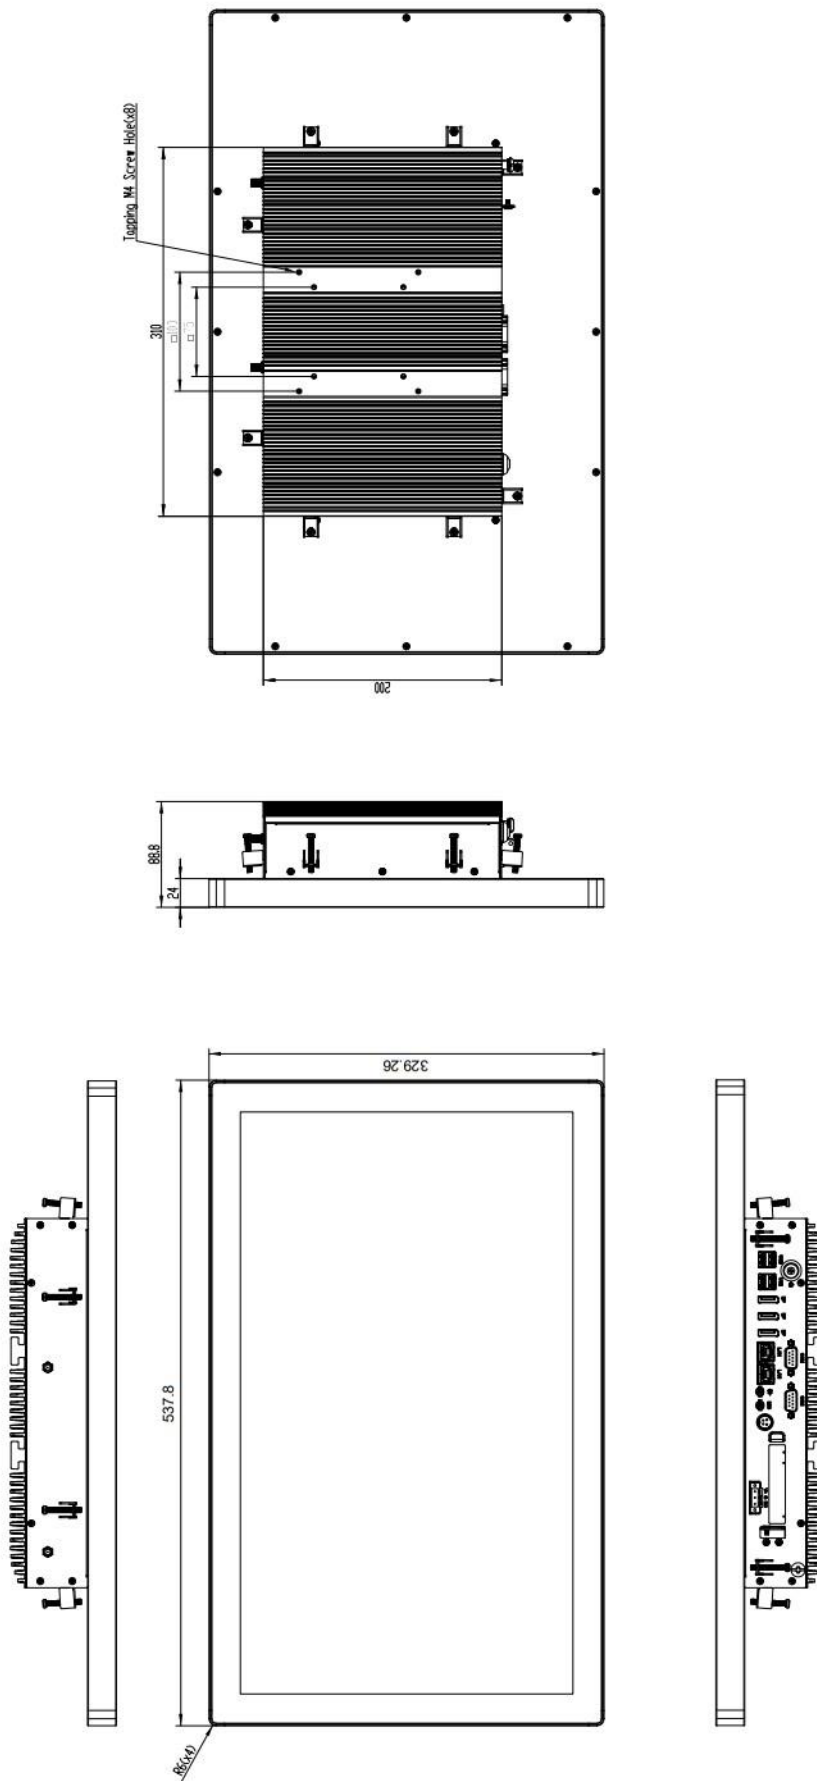

### Дисплей

**Тип дисплея:** LCD TFT  
**Диагональ экран:** 21.5"  
**Максимальное разрешение:** 1920x1080 (FHD)  
**Соотношение сторон:** 16:9  
**Яркость номинальная:** 400 кд/м2  
**Тип сенсорного экрана:** Ёмкостный

### Габариты и вес

**Ширина:** 537.8 мм.  
**Высота:** 329.26 мм.  
**Глубина:** 88.8 мм.

# Размеры и габариты