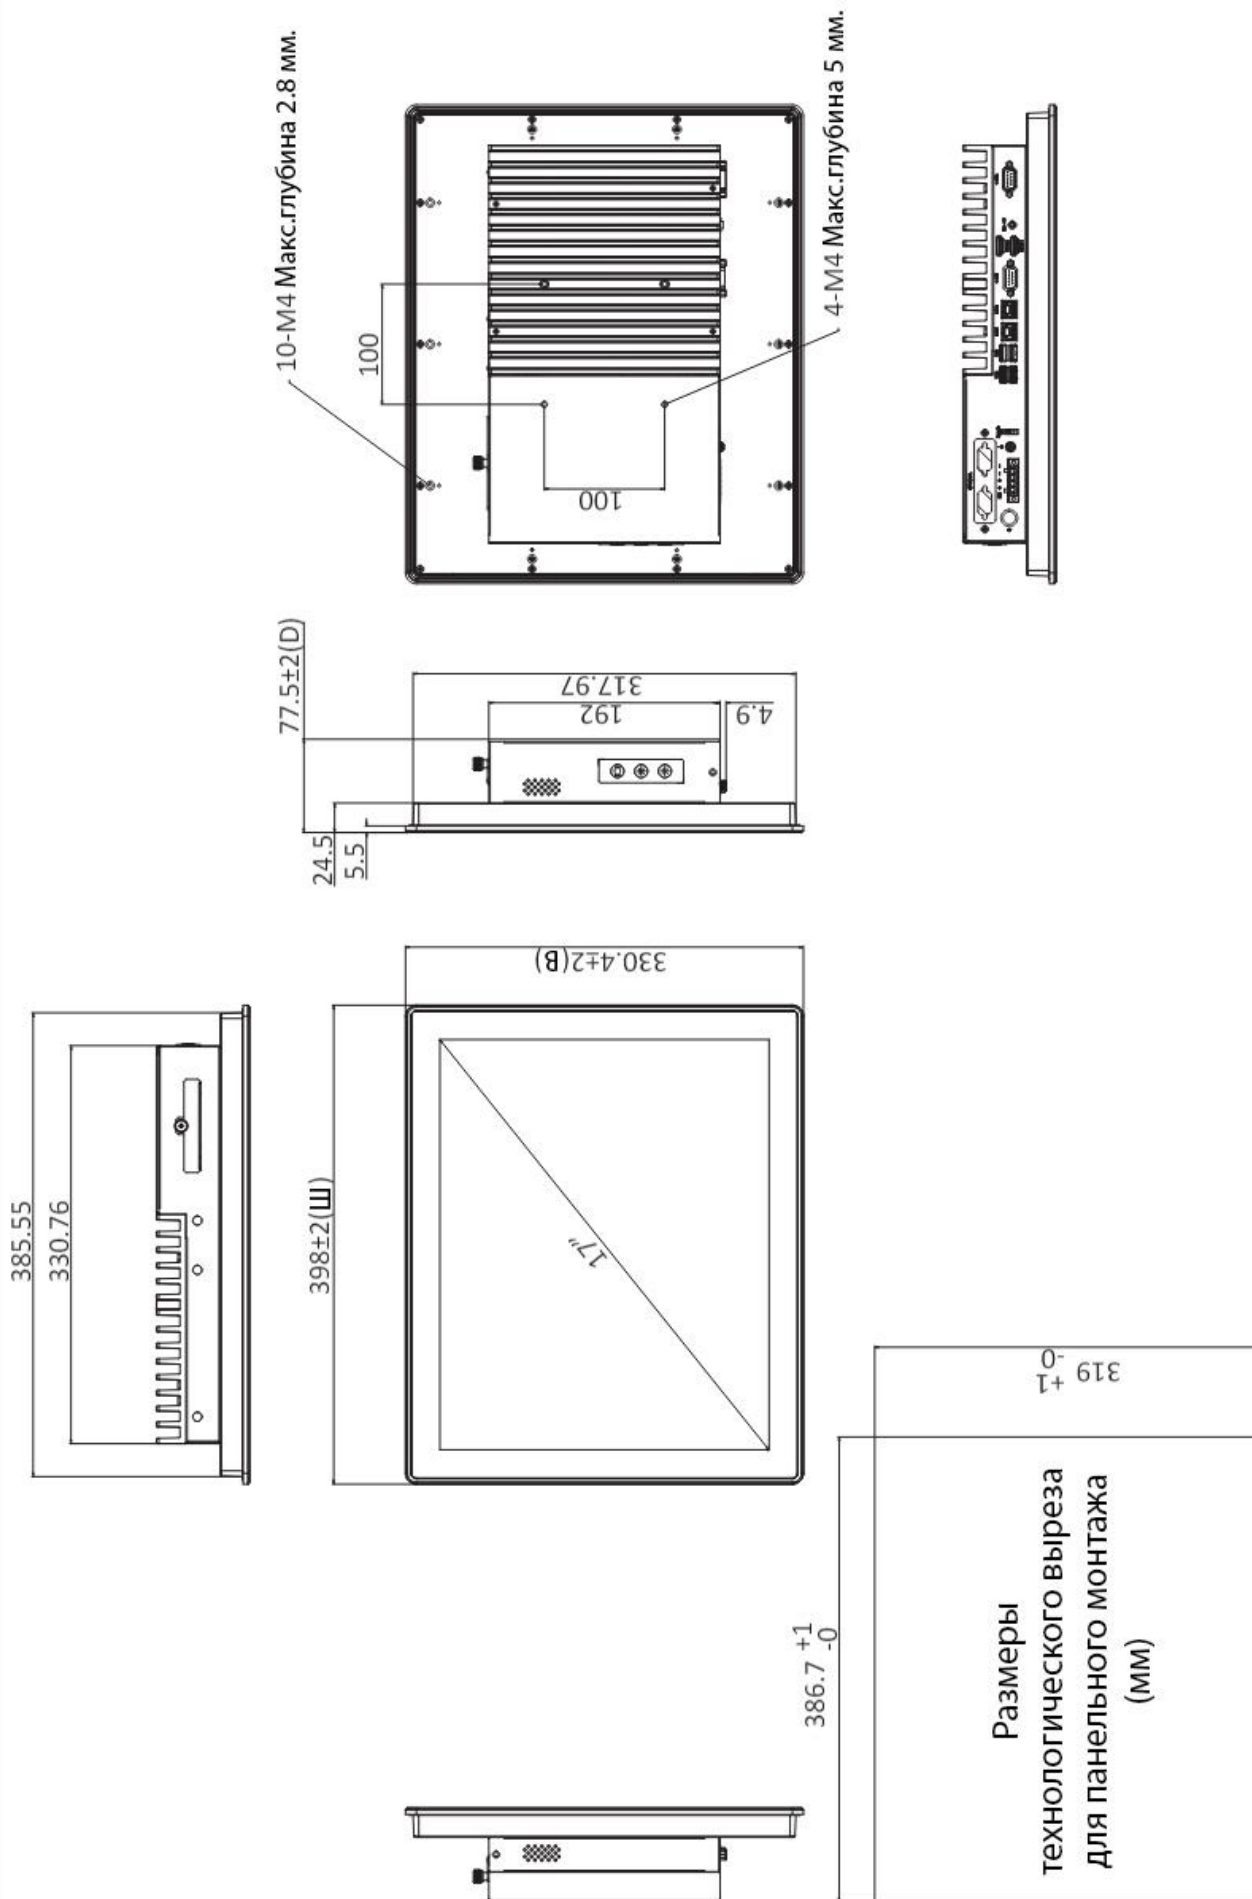

Размеры и габариты